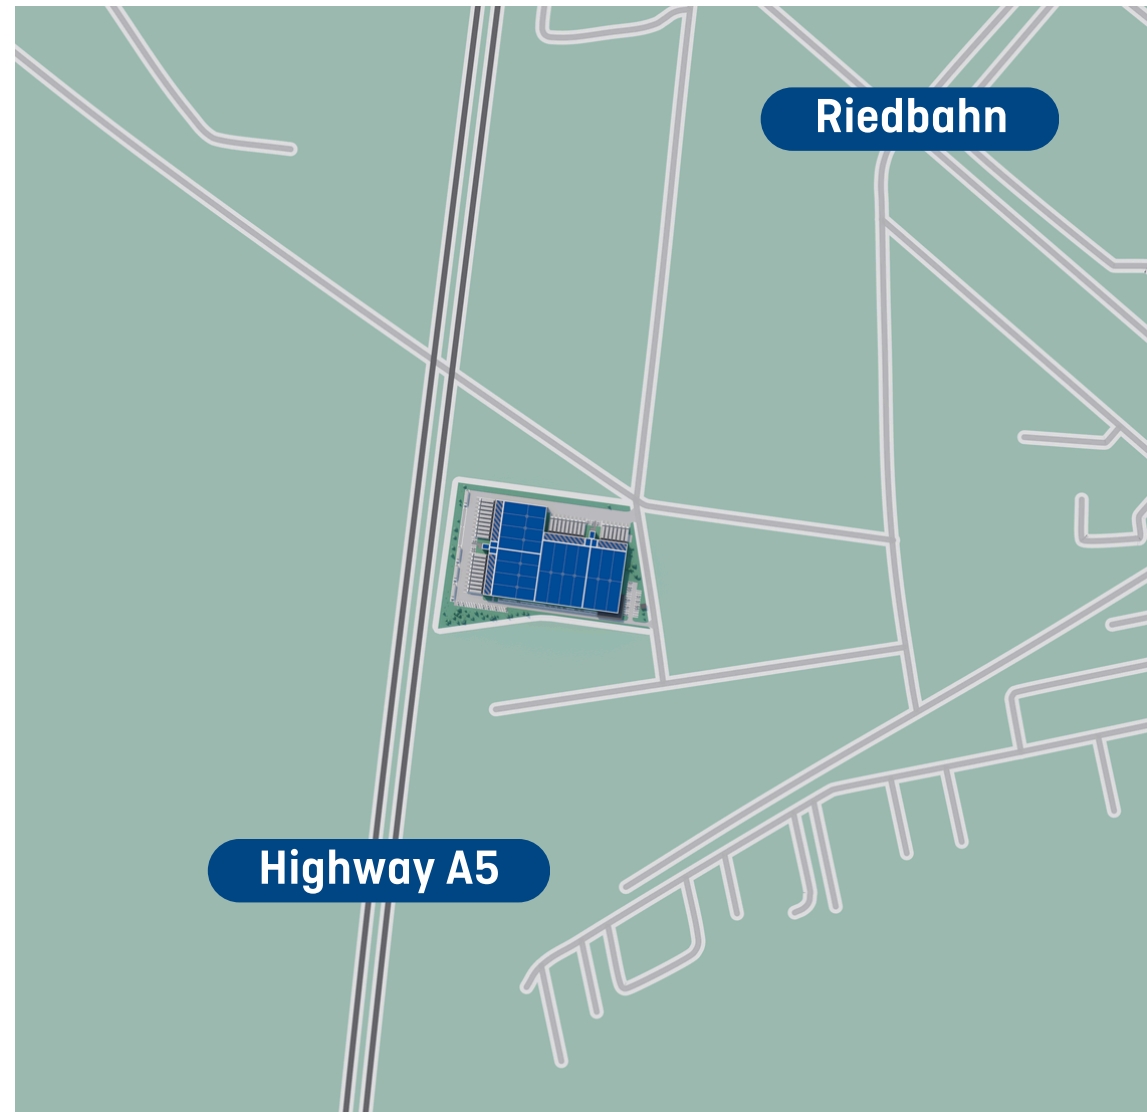

WEITERSTADT

-  Existing building
-  Office + office mezzanine
-  Warehouse + office mezz.

Available space

Unit	Warehouse	Office	Available from
Unit 1	2,665 m ²	639 m ²	01.01.2030
Unit 2	2,862 m ²	460 m ²	01.07.2028
Unit 3	3,337 m ²	908 m ²	01.01.2026
Unit 4	2,481 m ²	640 m ²	01.04.2027